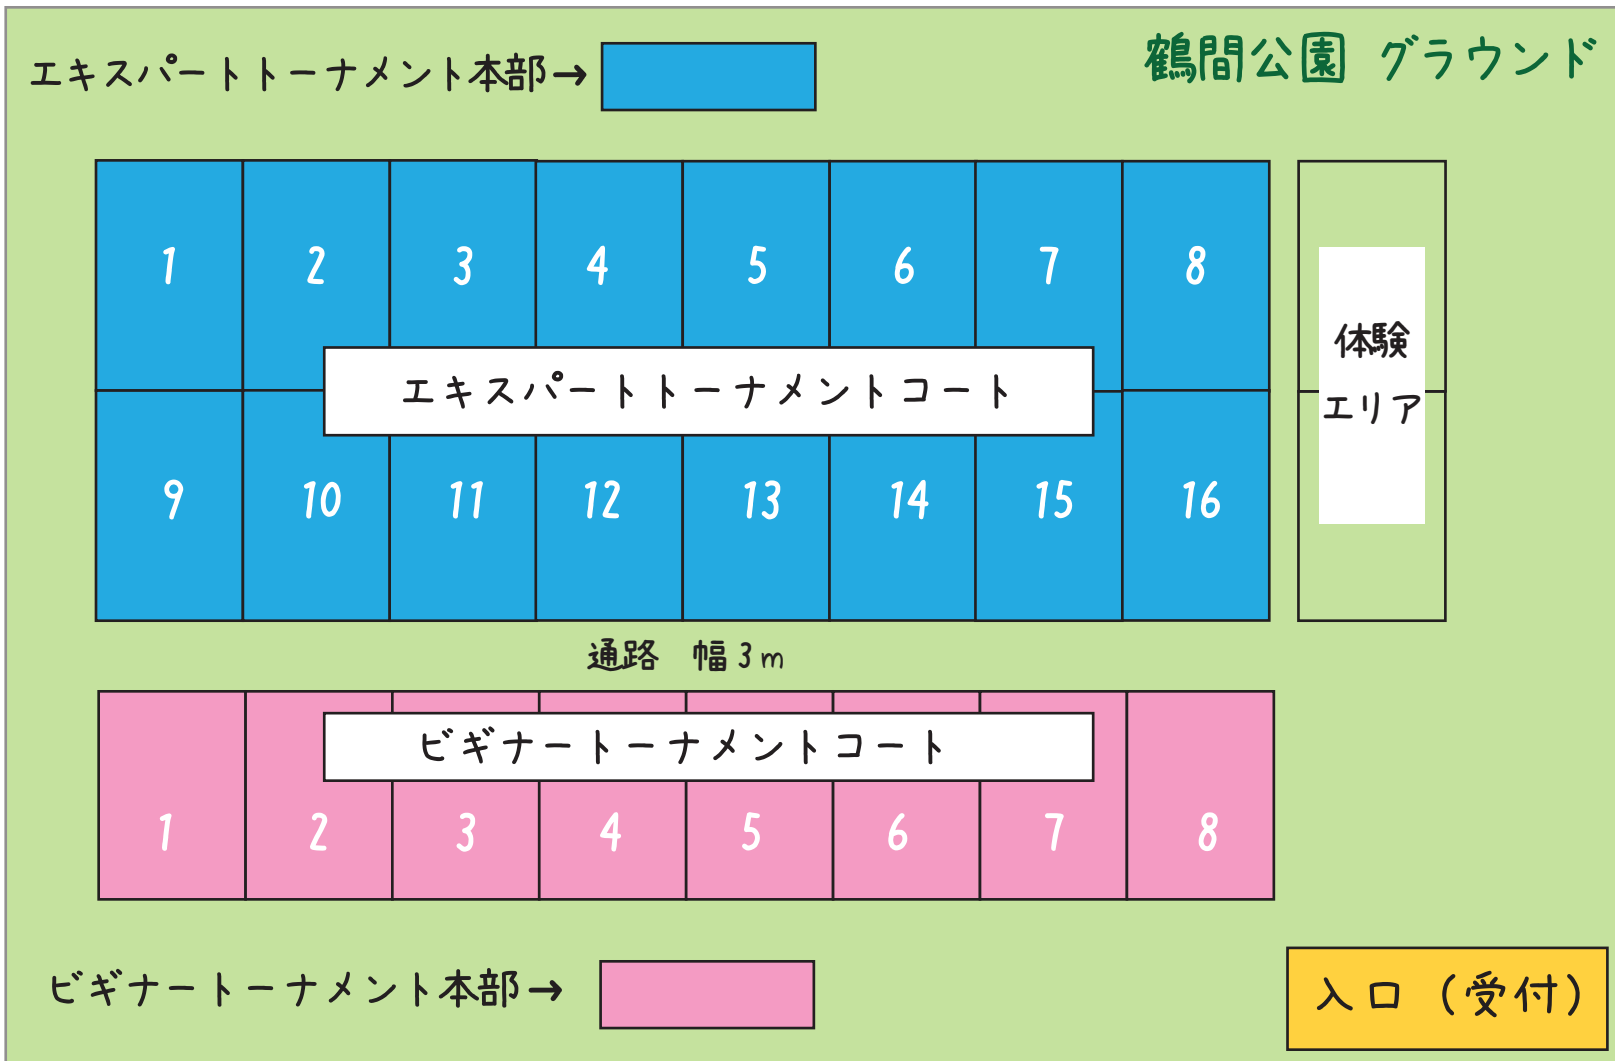

◆コート割と施設案内◆

自動販売機・ベンチがあるエリア
※食事はここでお願いいたします。

鶴間パークウォーク

↓ 東急田園都市線「南町田グランベリーパーク駅」方面 ↓