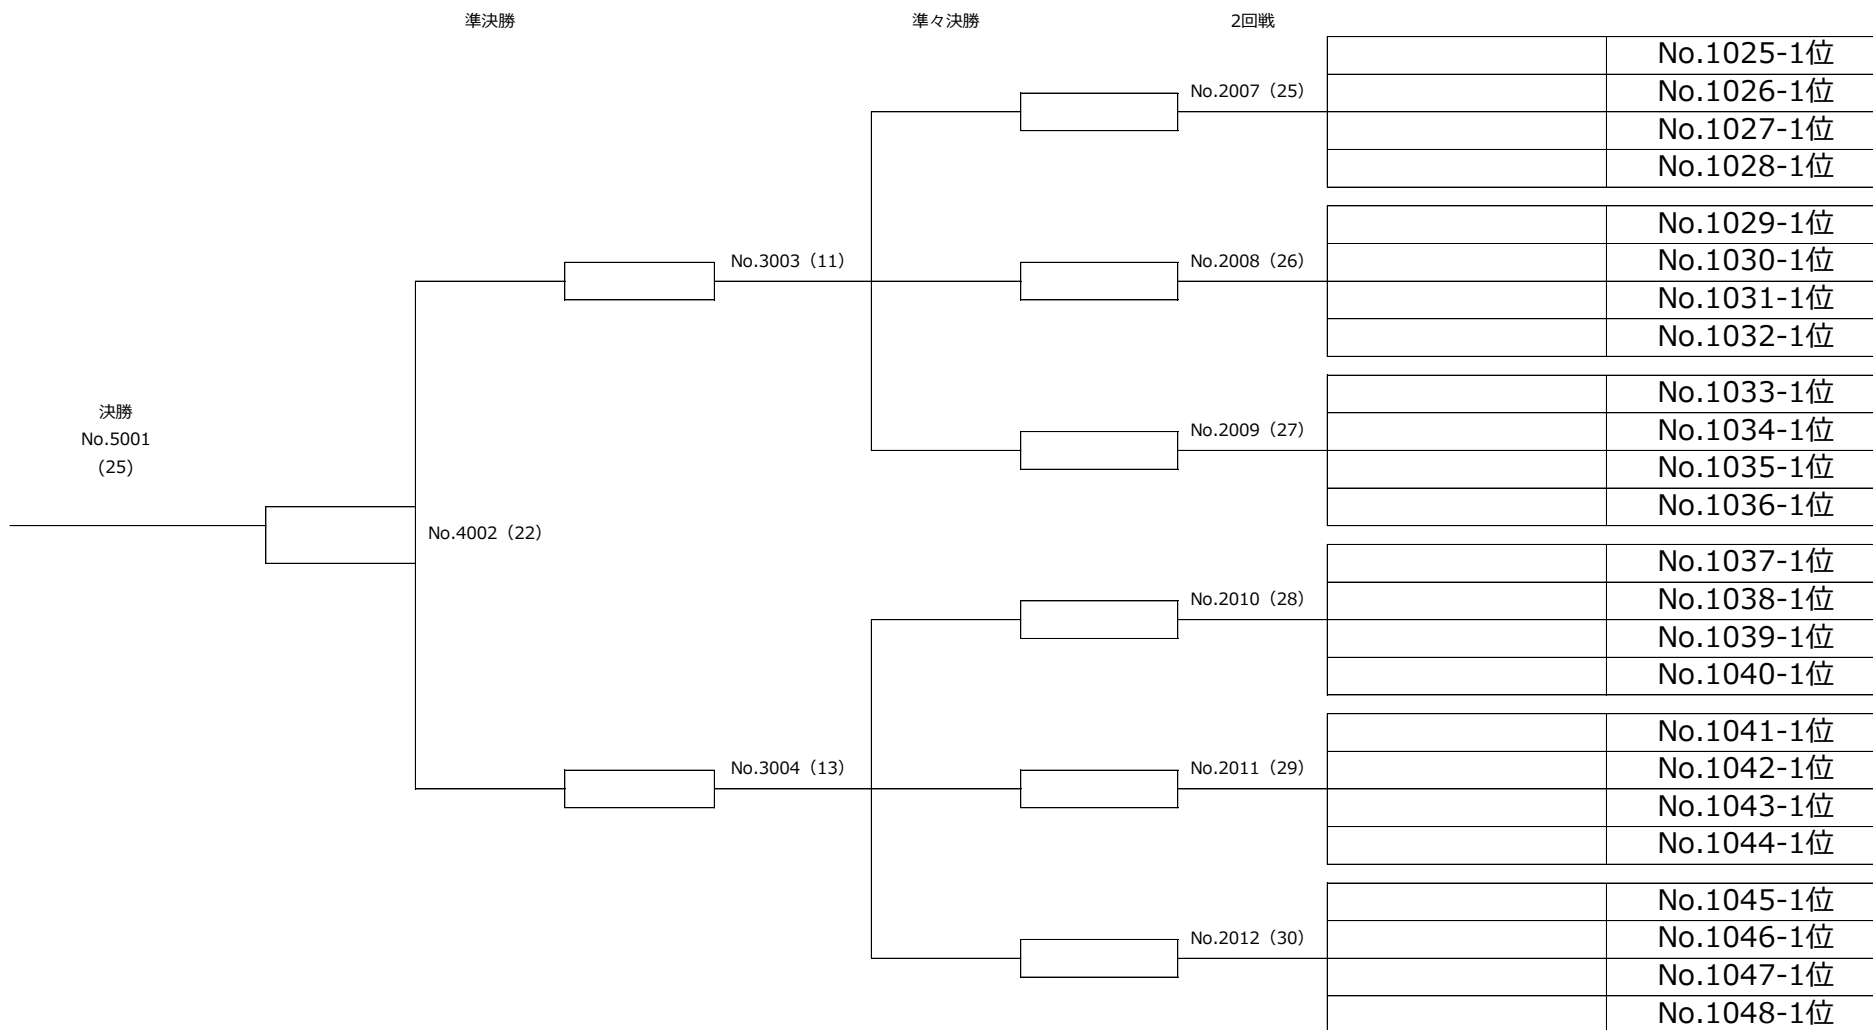

Ⅸ.対戦表 Bトーナメント2回戦以降②

試合No.の後の ( ) はコート番号を表す
(当日の状況により変更になることがある)

地面の状況などにより、コート番号が変わる場合があります。