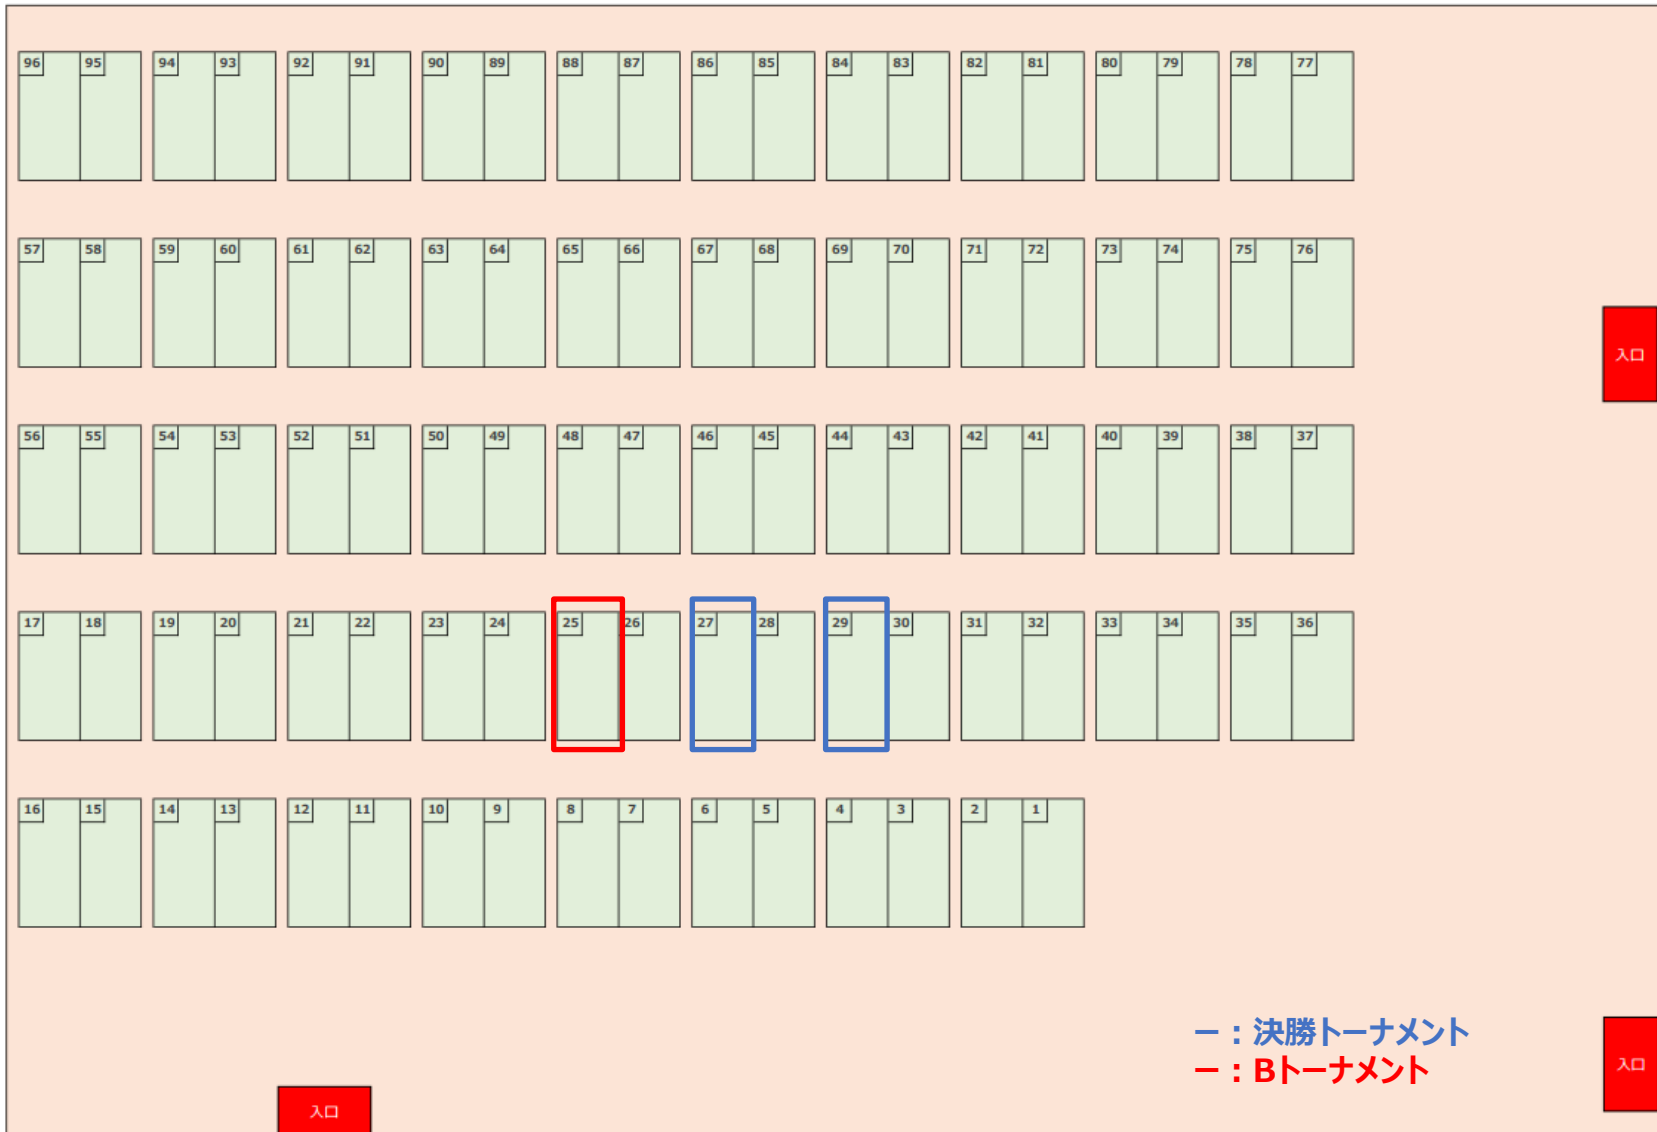

Ⅹ.コート図(決勝トーナメント準決勝・Bトーナメント決勝)