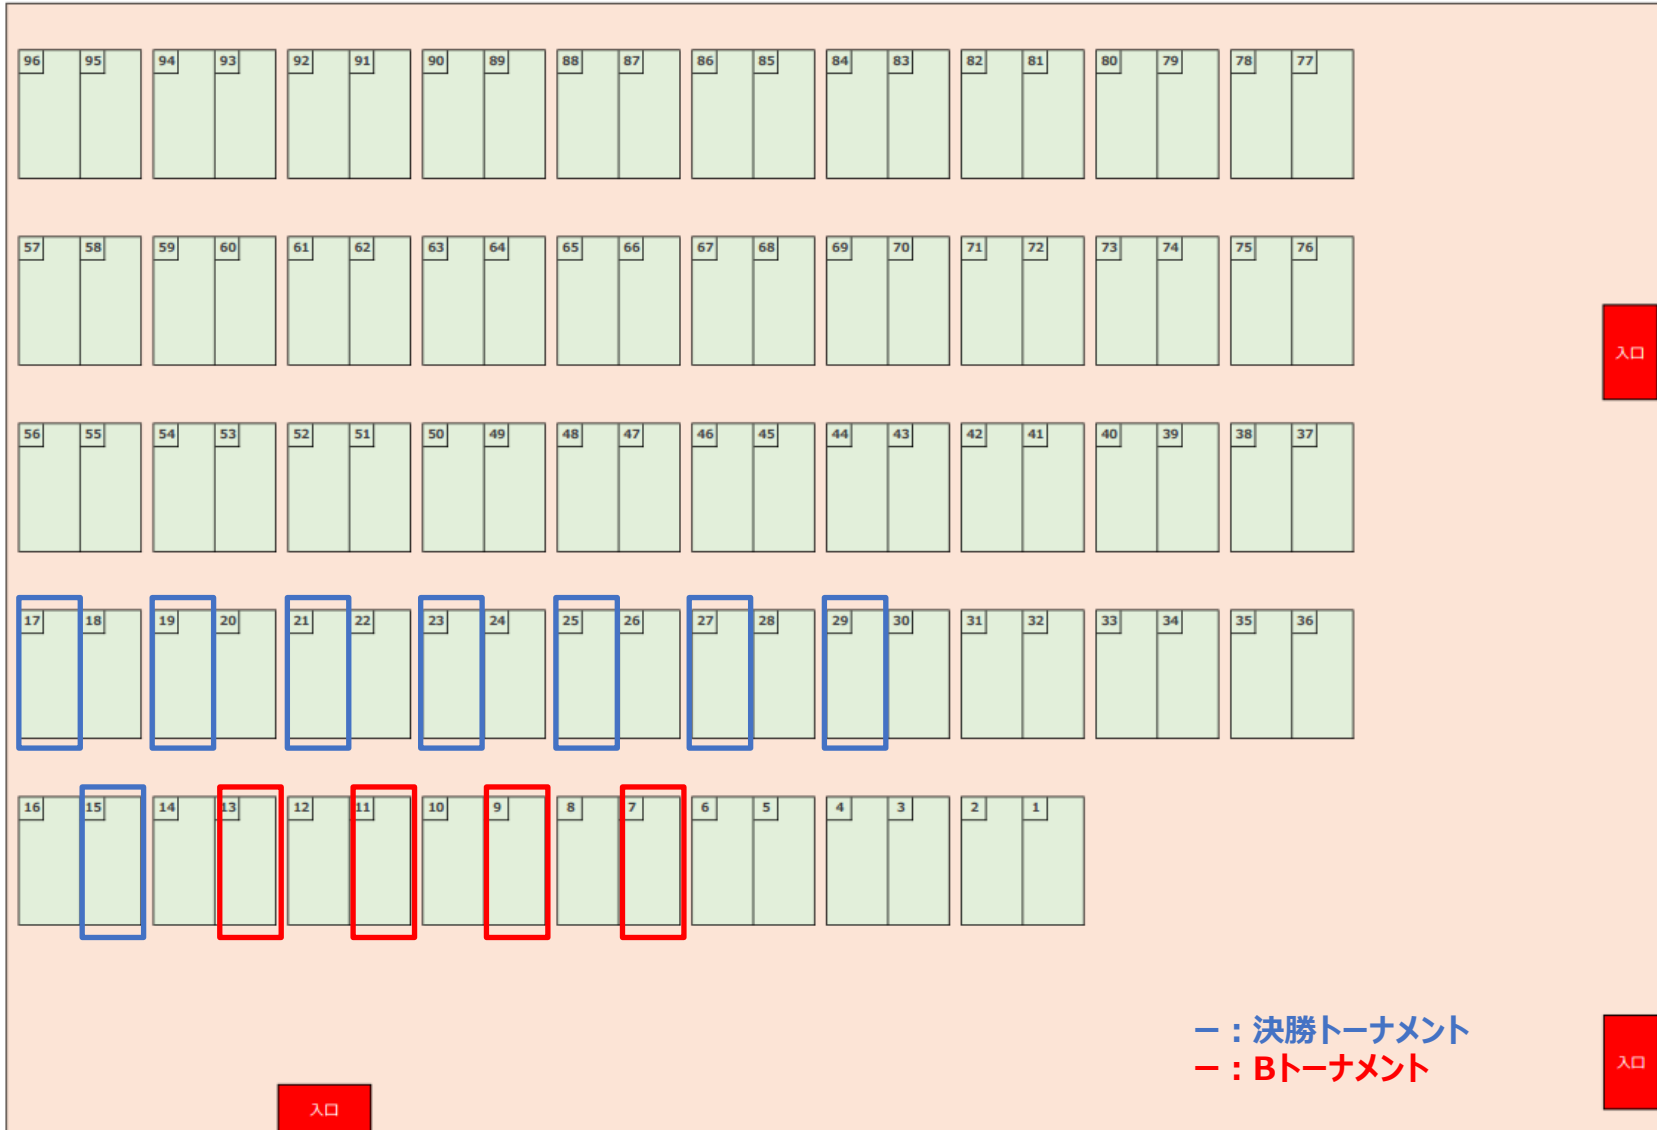

Ⅹ.コート図(決勝トーナメント3回戦・Bトーナメント準々決勝)