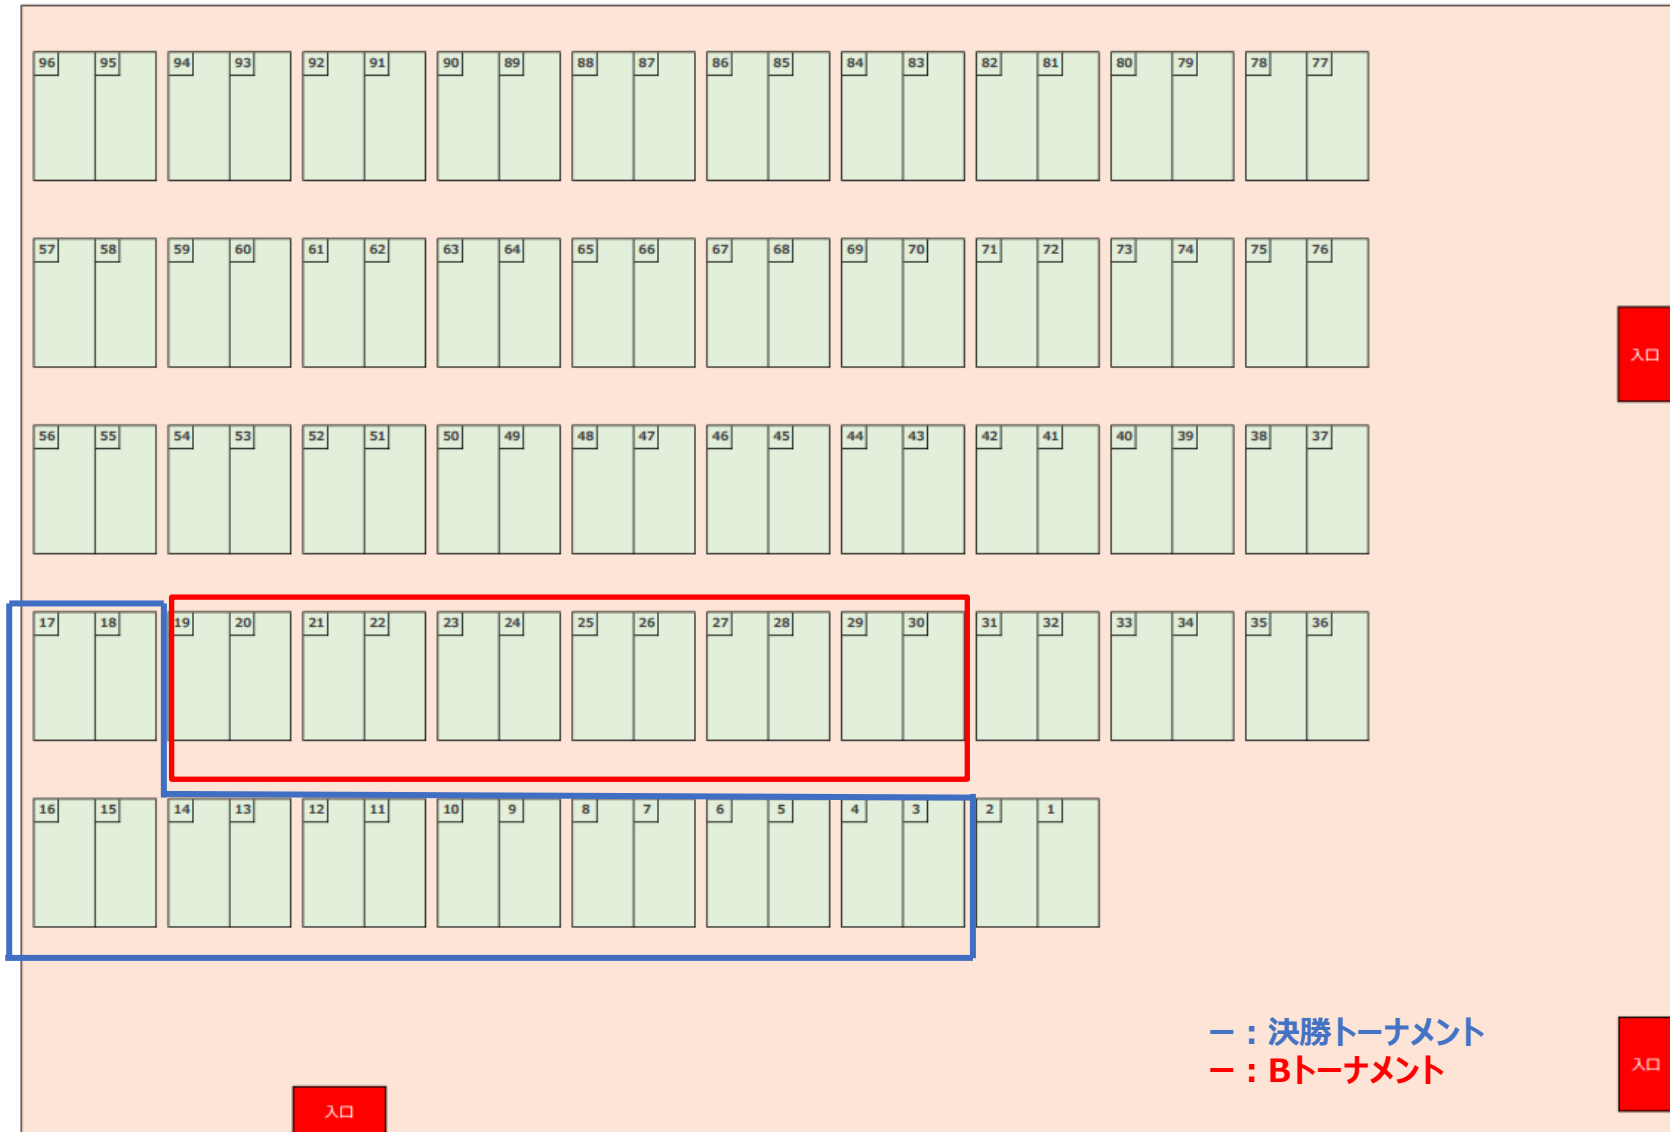

Ⅹ.コート図(決勝トーナメント2回戦・Bトーナメント2回戦)