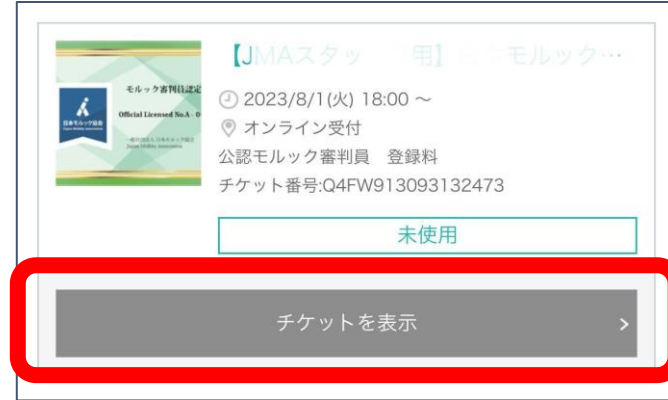

## I.大会概要

- 日程
  - 4月18日(土)...予選リーグ
  - 4月19日(日)...予選リーグ・決勝トーナメント  
Bトーナメント
- 会場 <https://shisetsu.mizuno.jp/m-7402>  
舞洲スポーツアイランド 西運動場
- 日本モルック選手権大会本戦への選出について
  - ・本大会の優勝チーム、準優勝チームのメンバーに、日本モルック選手権大会2026本戦（以下「本戦」といいます）への出場資格が付与されます。ただし、準決勝戦もしくは決勝戦において、1セット以上出場した者に限りません。
  - ・本大会で優勝もしくは準優勝したチームの選手が本戦への出場を辞退された場合、繰り上げ出場の打診は行いません。

## II.選手受付について

- ・チーム代表者のみ1名が受付を指定の時間までに行ってください。
- ・LivePocketから発行されているQRコードを使用します。画面等の用意をして受付にお越しく下さい。
- ※QRコードを事前にスクリーンショットをしていただくか、プリントアウトしてお持ちいただくことをお勧めします。

【受付時間】 4月18日(土) 8:30～

- ・チームの代表者1名が受付を行い、参加賞と参加選手用の缶バッジを受け取ってください。
- ・出場する選手の方は、大会中は常に缶バッジを身につけてください。
- ・大会運営側が認めた方以外は、コートエリア(コート設置エリア付近)への立ち入りを禁止します。このため、参加する選手は、大会中は常に缶バッジを着用してください。缶バッジを着用していない方がコートエリアに立ち入っている場合、大会スタッフが声がけをすることがあります。ご理解とご協力をお願いします。

# 【来場前にご確認下さい】 Livepocket 入場QRコードの出し方

- ① Livepocketにログイン  
MY TICKET から 該当のチケットを探す

- ② MY TICKET一覧から、  
確認したいチケットの  
「チケットを表示」ボタンをクリック

- ③ 利用規約をご確認の上  
『利用規約に同意してチケットを表示』  
ボタンをクリック

チケットが表示されます。

受付時にすぐ表示できるよう、  
事前に  
紙にプリントアウトまたは  
スクリーンショットを取り  
ご準備いただくことをお勧めします。

購入完了のメールに記載されたURLをクリックすると、  
①の画面になるので以下同様に表示させてください 3

**【1日目：2026年4月18日(土)】** 11:00～16:35 予選リーグ

**【2日目：2026年4月19日(日)】** 8:45～10:40 予選リーグ  
11:40～17:15 決勝トーナメント  
11:40～16:05 Bトーナメント