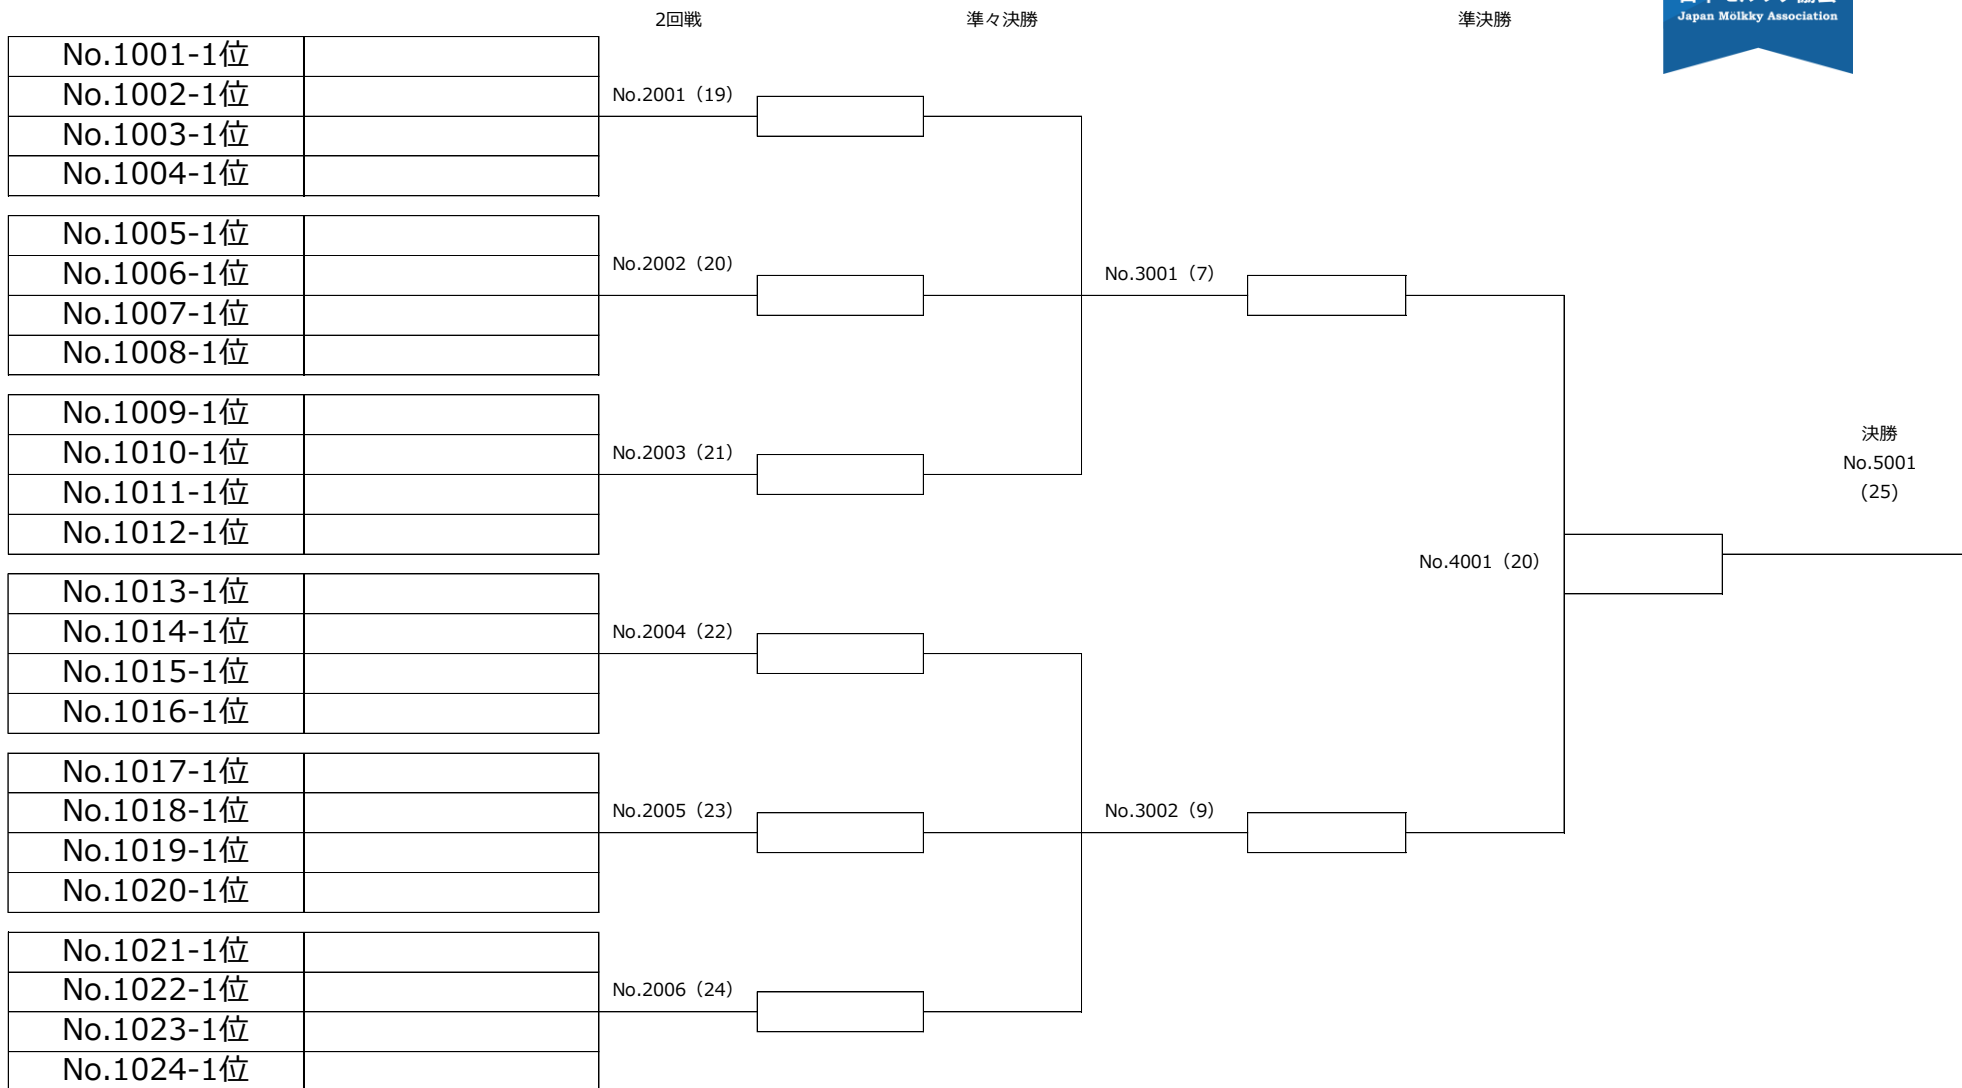

Ⅸ.対戦表 Bトーナメント2回戦以降①

試合No.の後の( )はコート番号を表す
(当日の状況により変更になることがある)

地面の状況などにより、コート番号が変わる場合があります。