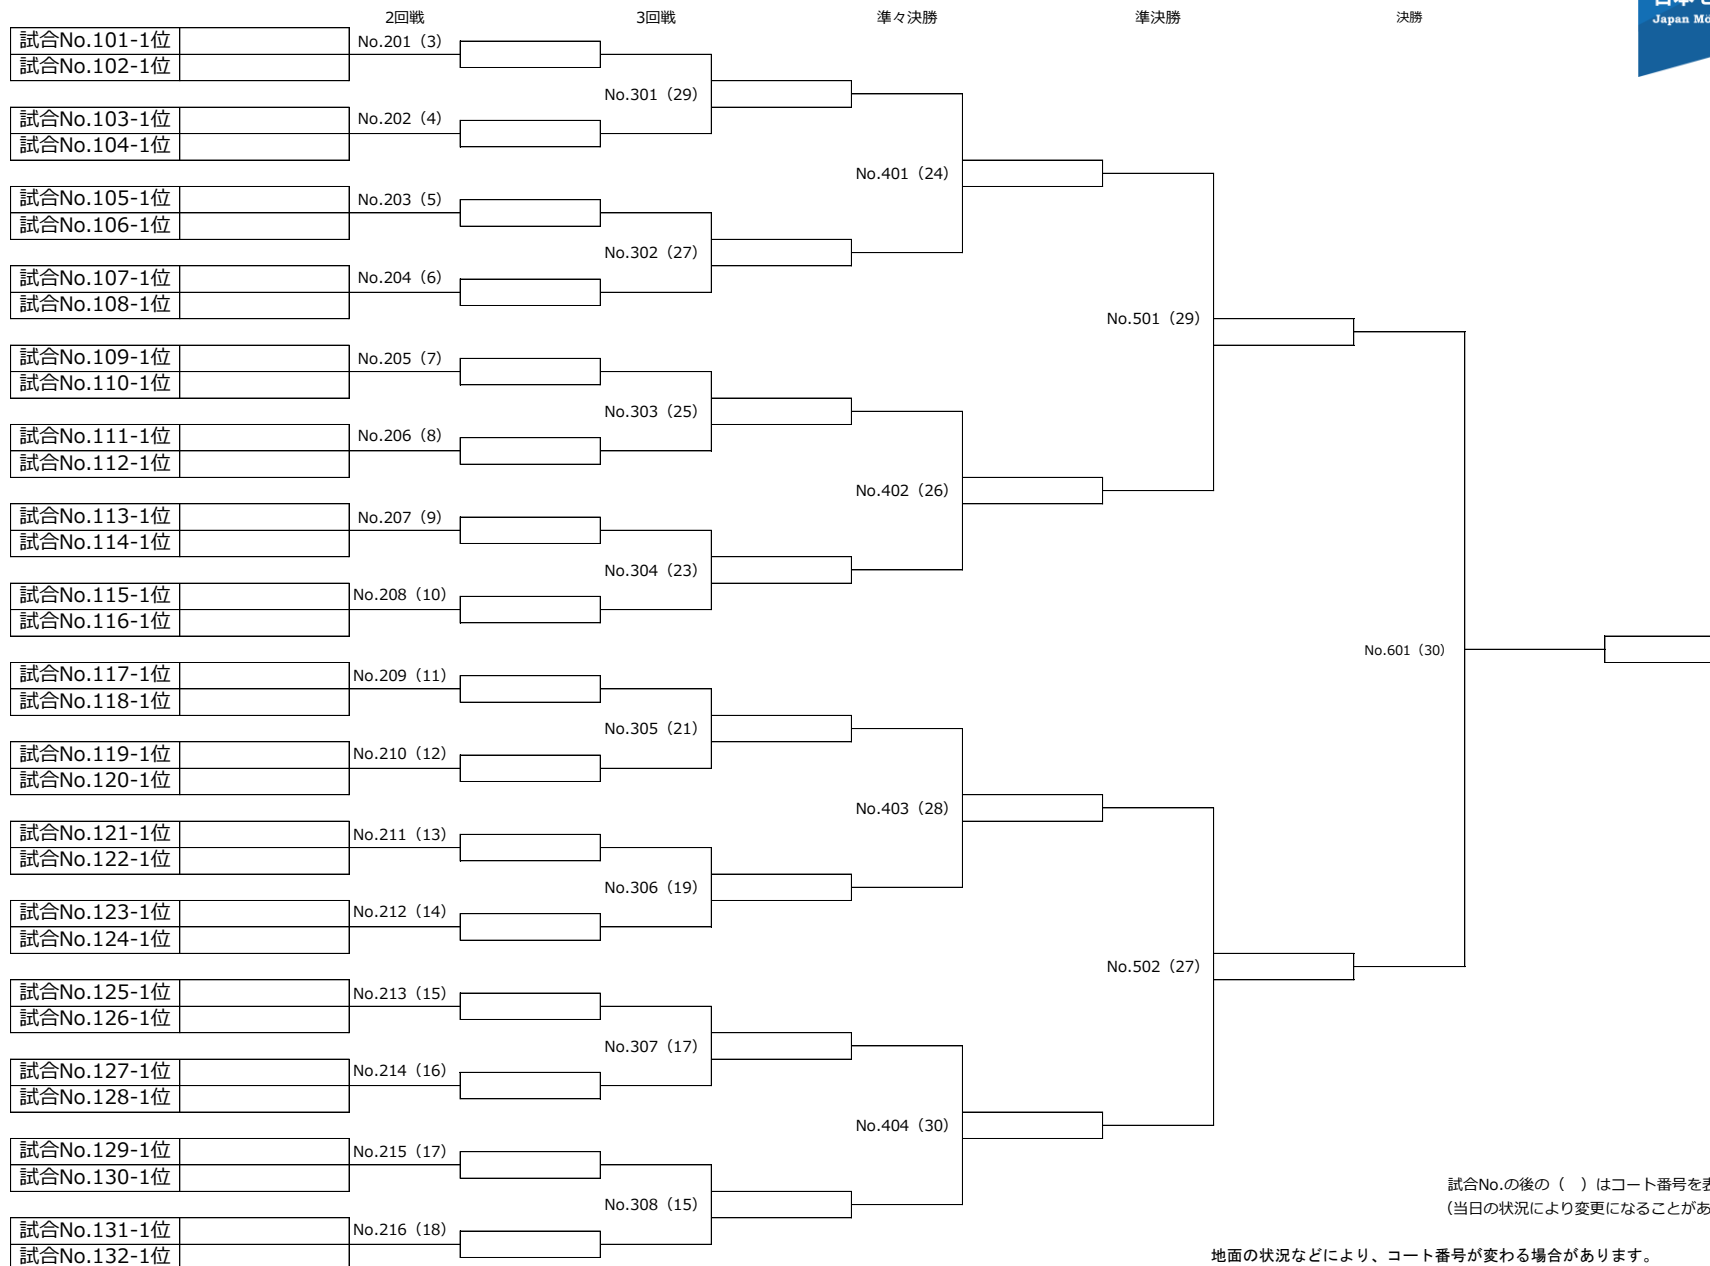

Ⅹ.対戦表 決勝トーナメント1回戦②

コートNo.	予選順位	
16	Group B-08	1位
試合No.	Group A-01	2位
117	Group B-09	2位

コートNo.	予選順位	
15	Group B-07	1位
試合No.	Group A-02	2位
118	Group B-10	2位

コートNo.	予選順位	
14	Group B-06	1位
試合No.	Group A-03	2位
119	Group B-11	2位

コートNo.	予選順位	
13	Group B-05	1位
試合No.	Group A-04	2位
120	Group B-12	2位

コートNo.	予選順位	
12	Group B-04	1位
試合No.	Group A-05	2位
121	Group B-13	2位

コートNo.	予選順位	
11	Group B-03	1位
試合No.	Group A-06	2位
122	Group B-14	2位

コートNo.	予選順位	
10	Group B-02	1位
試合No.	Group A-07	2位
123	Group B-15	2位

コートNo.	予選順位	
9	Group B-01	1位
試合No.	Group A-08	2位
124	Group B-16	2位

コートNo.	予選順位	
8	Group A-24	1位
試合No.	Group A-09	2位
125	Group B-17	2位

コートNo.	予選順位	
7	Group A-23	1位
試合No.	Group A-10	2位
126	Group B-18	2位

コートNo.	予選順位	
6	Group A-22	1位
試合No.	Group A-11	2位
127	Group B-19	2位

コートNo.	予選順位	
5	Group A-21	1位
試合No.	Group A-12	2位
128	Group B-20	2位

コートNo.	予選順位	
4	Group A-20	1位
試合No.	Group A-13	2位
129	Group B-21	2位

コートNo.	予選順位	
3	Group A-19	1位
試合No.	Group A-14	2位
130	Group B-22	2位

コートNo.	予選順位	
2	Group A-18	1位
試合No.	Group A-15	2位
131	Group B-23	2位

コートNo.	予選順位	
1	Group A-17	1位
試合No.	Group A-16	2位
132	Group B-24	2位

Ⅹ.対戦表 決勝トーナメント2回戦以降

試合No.の後の( )はコート番号を表す
(当日の状況により変更になることがある)

地面の状況などにより、コート番号が変わる場合があります。