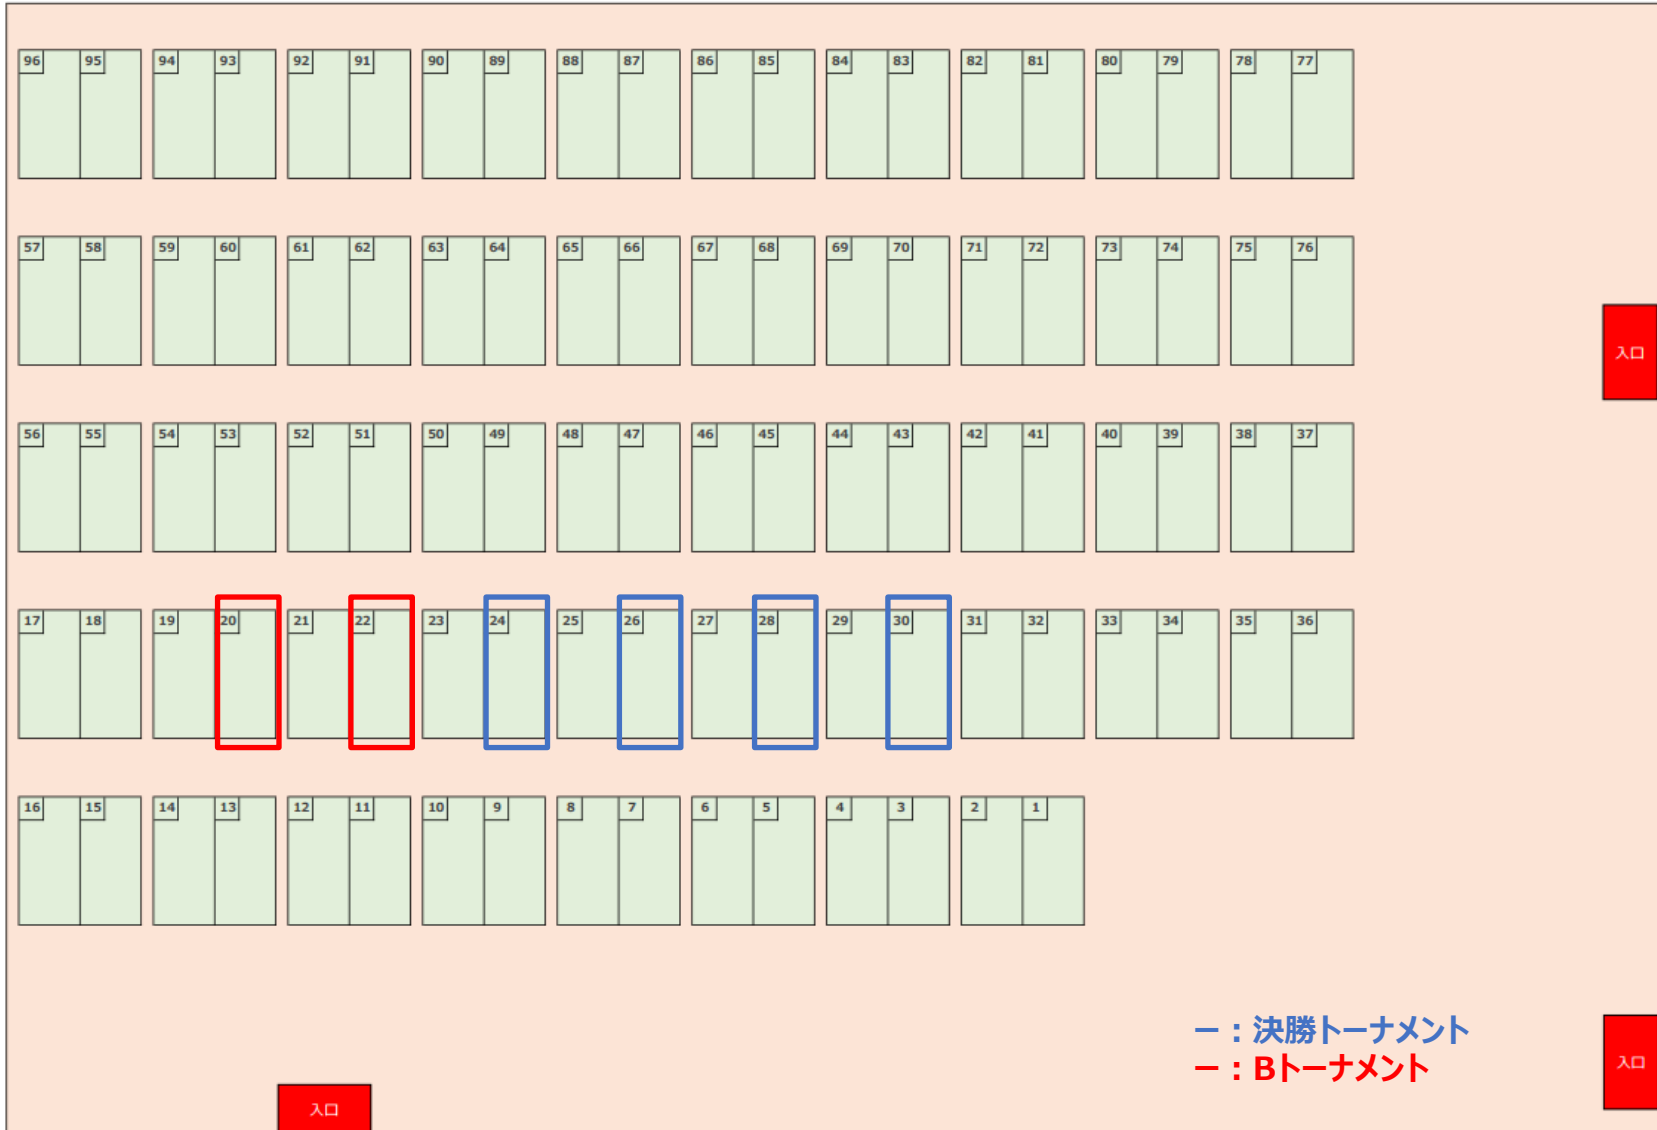

Ⅹ.コート図(決勝トーナメント準々決勝・Bトーナメント準決勝)