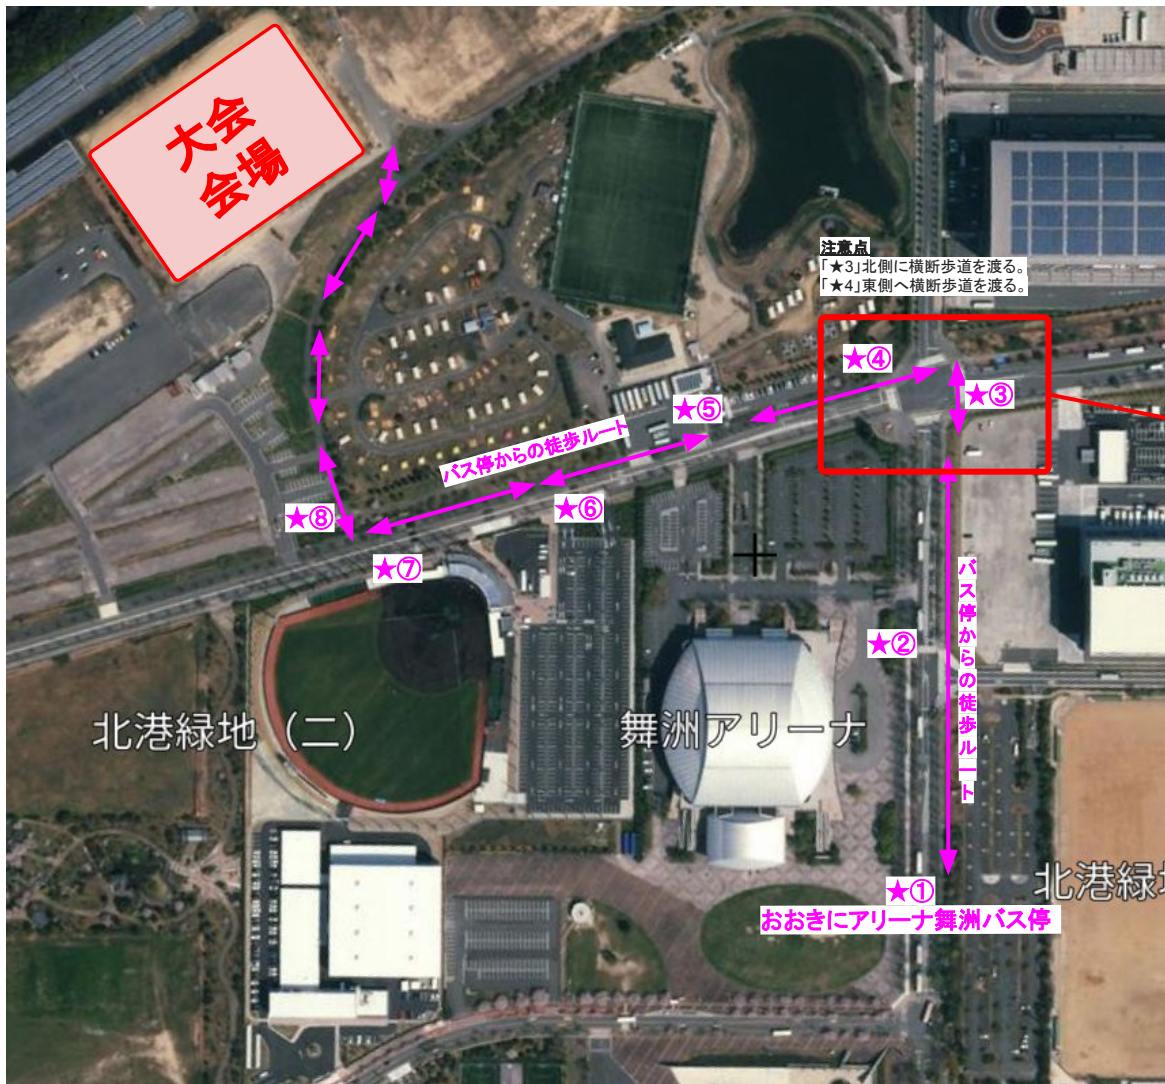

## 会場：舞洲スポーツアイランド

大阪府大阪市此花区北港緑地2丁目1-1-128

※Googleマップでの来場ルートは  
下記URLまたは右記QRコードをご利用ください。  
<https://maps.app.goo.gl/UYTN9m9vyKPjhyFx6>

## 車での来場ルート

①「おおきにアリーナ交差点」を右折します。

②「おおきにアリーナ交差点」

③ 直進します。

④ 自販機の前を直進。  
注意:ここは入場ゲートではありません。

⑤ 道なりに右にカーブします。

⑥ もう一度、右にカーブする左側が入場ゲートです。

●JR環状線「西九条駅」にてJRゆめ咲線に乗換え

→「桜島駅」下車

→舞洲アクティブバス(2系統)に乗換え

→「おおきにアリーナ舞洲前」で下車(桜島駅から所要時間 約15分)

※バスルート・時刻表はP5～7をご確認ください。

## バス停からの徒歩ルート

<p>①「おおきにアリーナバス停」で下車します。</p> 	<p>② おおきにアリーナ交差点方向へ進みます。</p> 
<p>③ 横断歩道をまっすぐ進み渡ります。 左側の横断歩道は渡らないでください。</p> 	<p>④ ローソン方向へ渡ります。</p> 
<p>⑤ ローソンの前を通過します。</p> 	<p>⑥ 直進します。</p> 
<p>⑦ オリックスの球場前に入場ゲートがあります。</p> 	<p>⑧ 歩行者用の入場ゲートです。</p> 