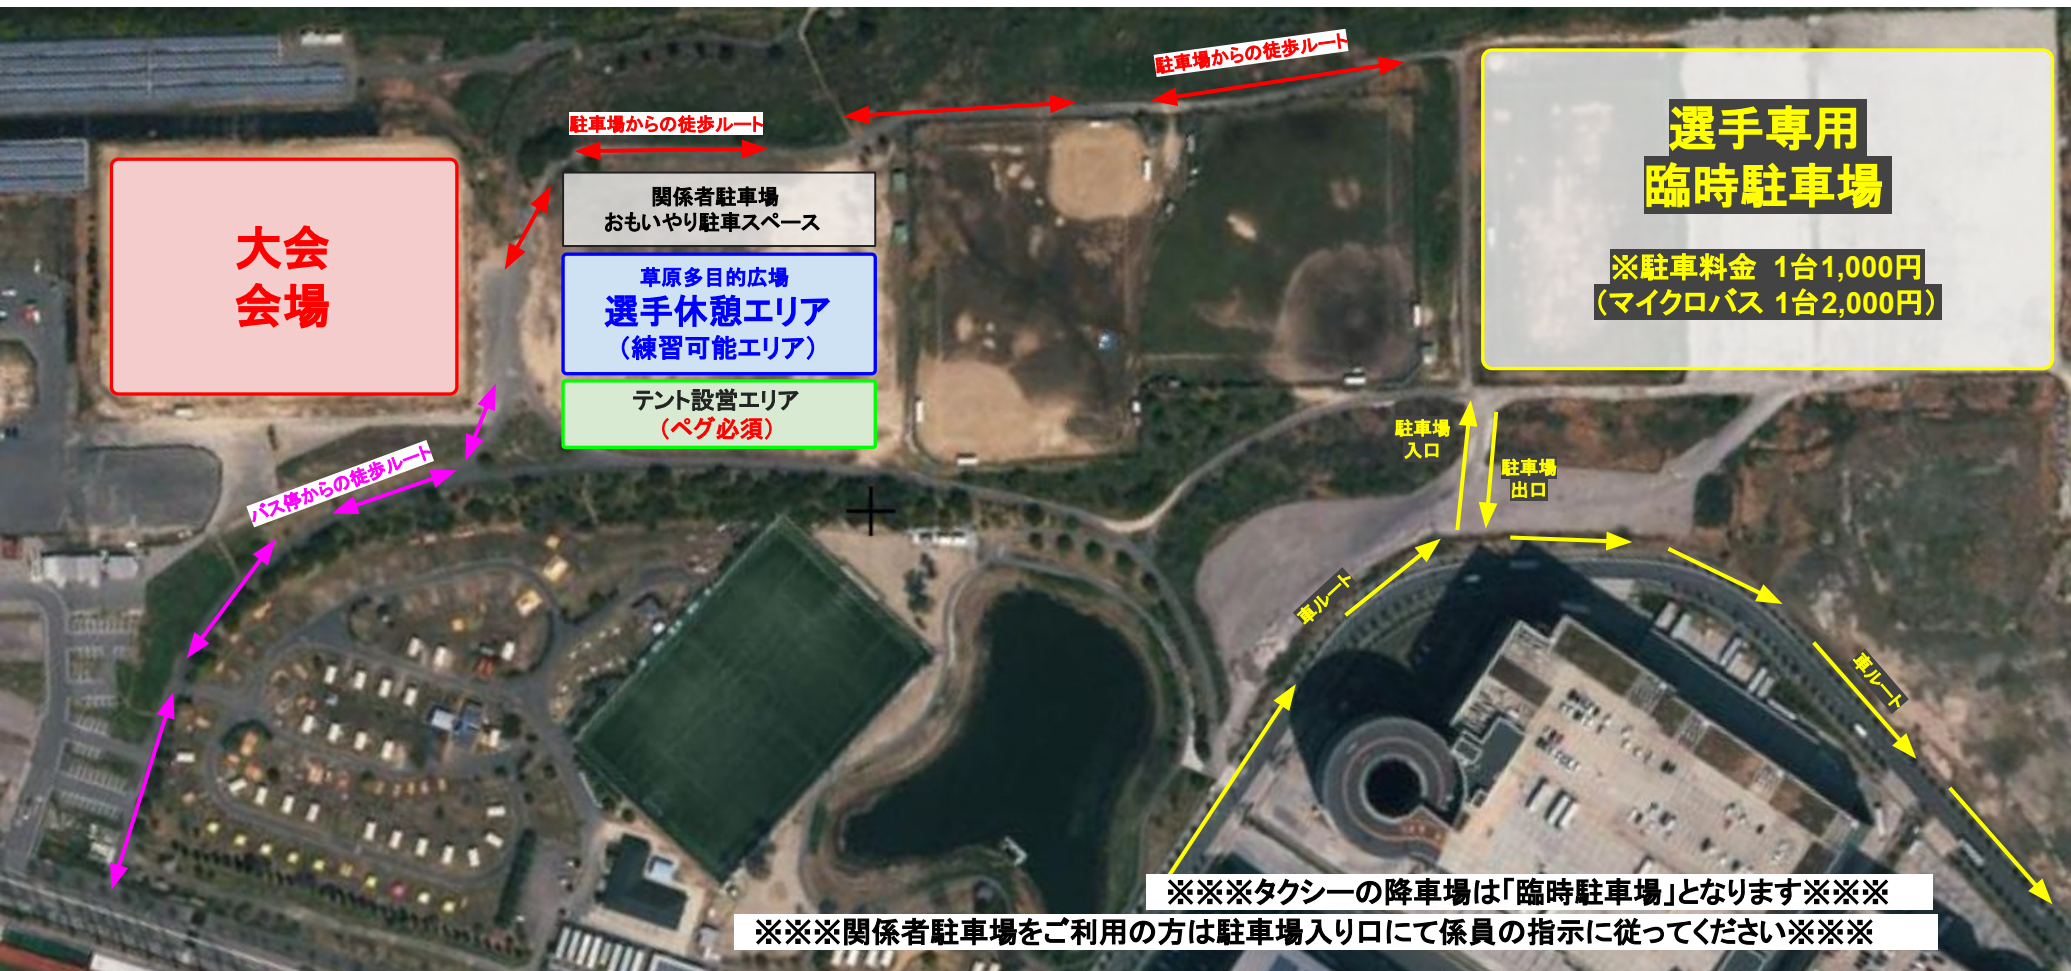

## 会場：舞洲スポーツアイランド

大阪府大阪市此花区北港緑地2丁目1-1-128

※Googleマップでの来場ルートは  
下記URLまたは右記QRコードをご利用ください。  
<https://maps.app.goo.gl/UYTN9m9vyKPjhyFx6>

## 車での来場ルート

①「おおきにアリーナ交差点」を右折します。

②「おおきにアリーナ交差点」

③ 直進します。

④ 自販機の前を直進。  
注意:ここは入場ゲートではありません。

⑤ 道なりに右にカーブします。

⑥ もう一度、右にカーブする左側が入場ゲートです。

●JR環状線「西九条駅」にてJRゆめ咲線に乗換え