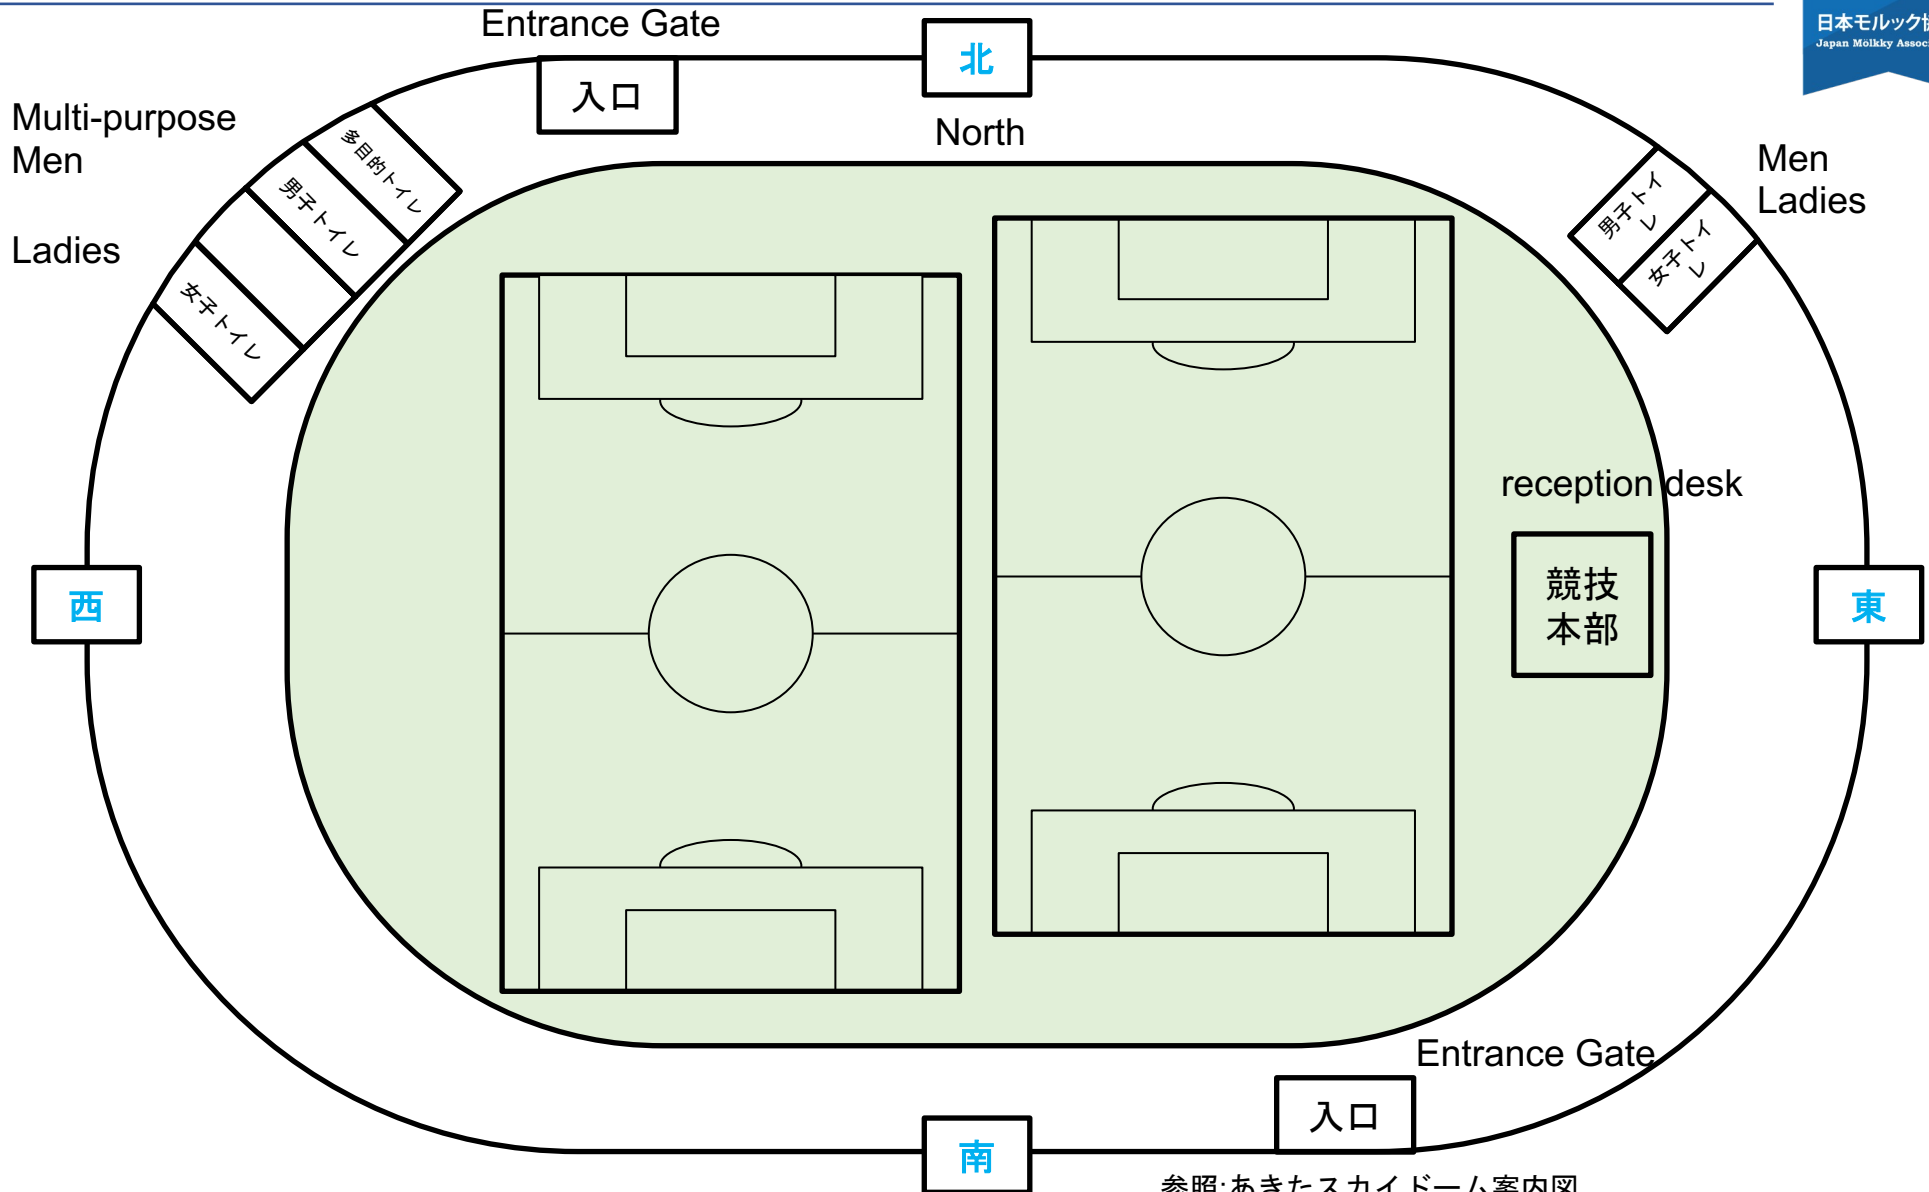

試合No.の後の ( ) はコート番号を表す  
(当日の状況により変更になることがある)

参照:あきたスカイドーム案内図  
[https://www.akisouko.com/files/00002523/zoom\\_sky2.pdf](https://www.akisouko.com/files/00002523/zoom_sky2.pdf)