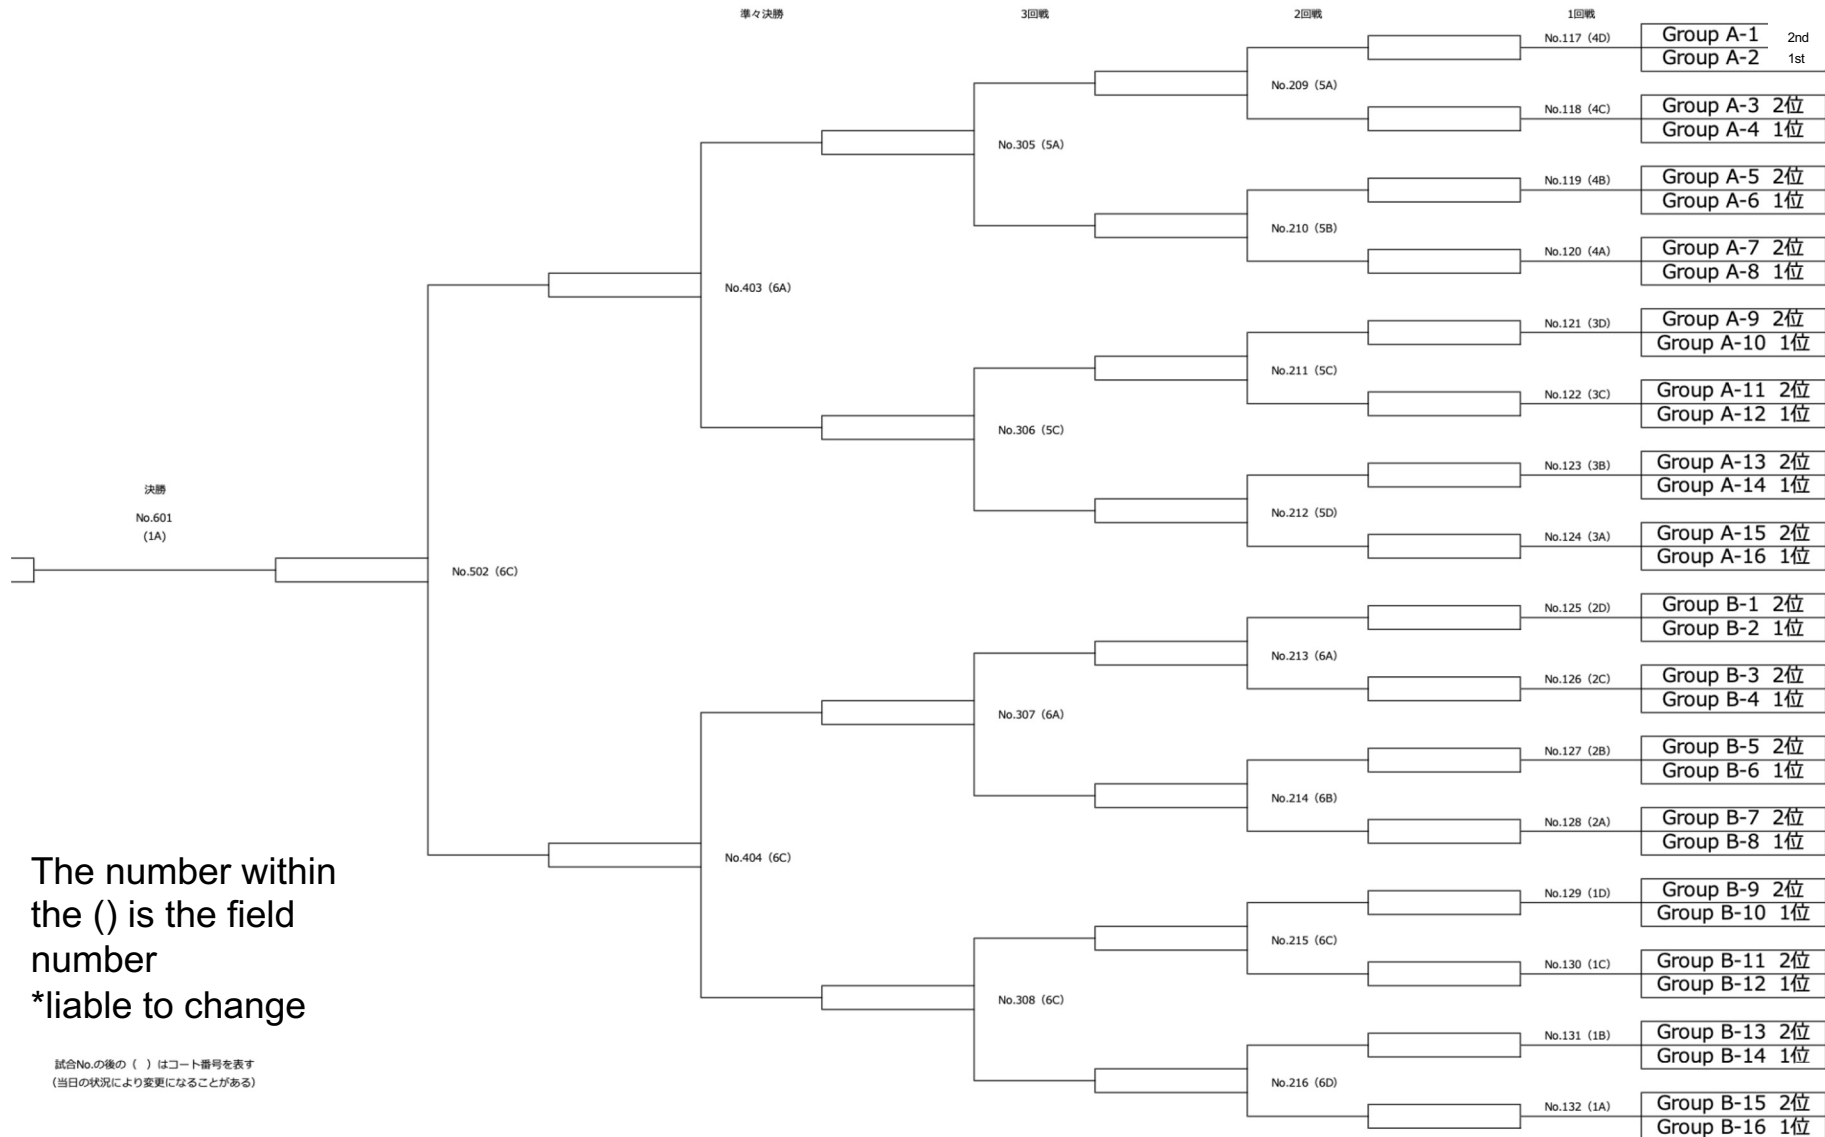

V.Final Tournament (Round 2②)

The number within the ( ) is the field number
*liable to change