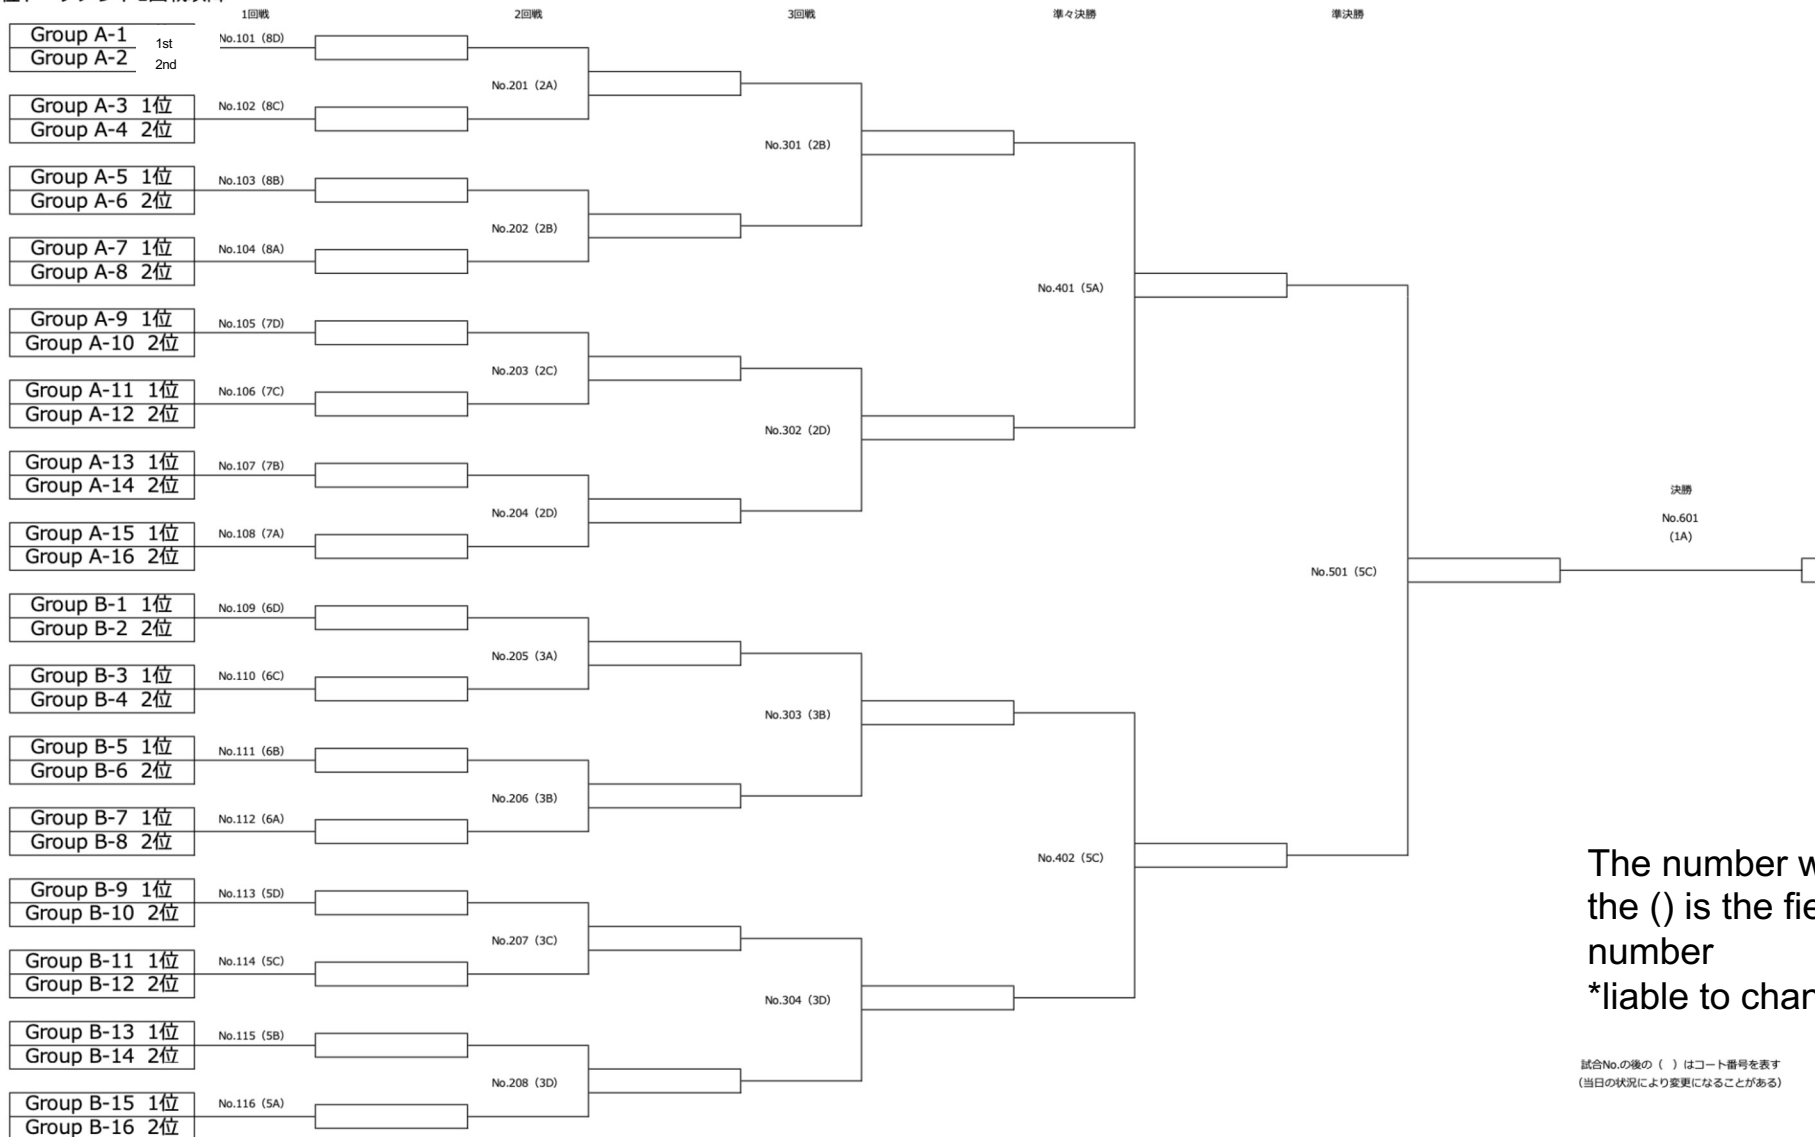

V. Final Tournament (Round 2 ①)

2日目
上位トーナメント1回戦以降

The number within the ( ) is the field number
*liable to change

試合No.の後の ( ) はコート番号を表す
(当日の状況により変更になることがある)