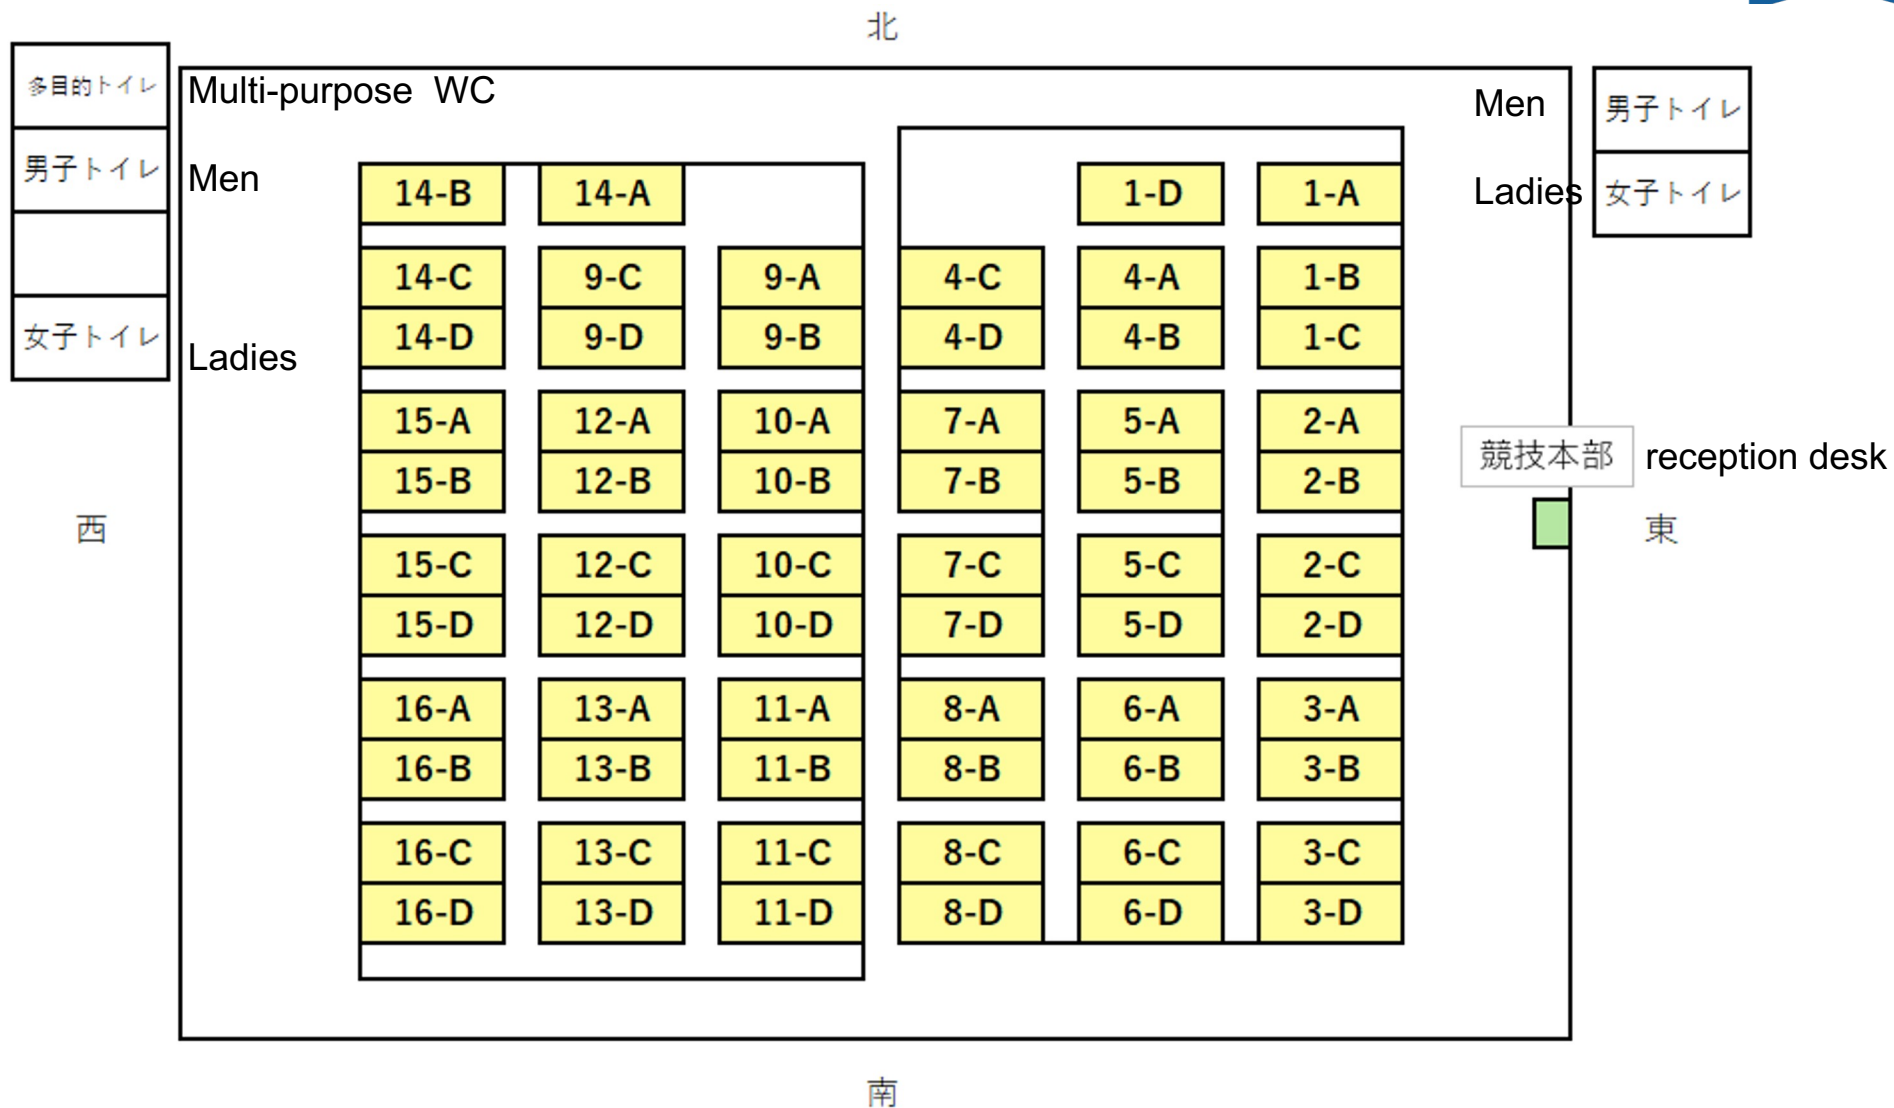

試合No.の後の ( ) はコート番号を表す  
(当日の状況により変更になることがある)

参照:あきたスカイドーム案内図  
[https://www.akisouko.com/files/00002523/zoom\\_sky2.pdf](https://www.akisouko.com/files/00002523/zoom_sky2.pdf)