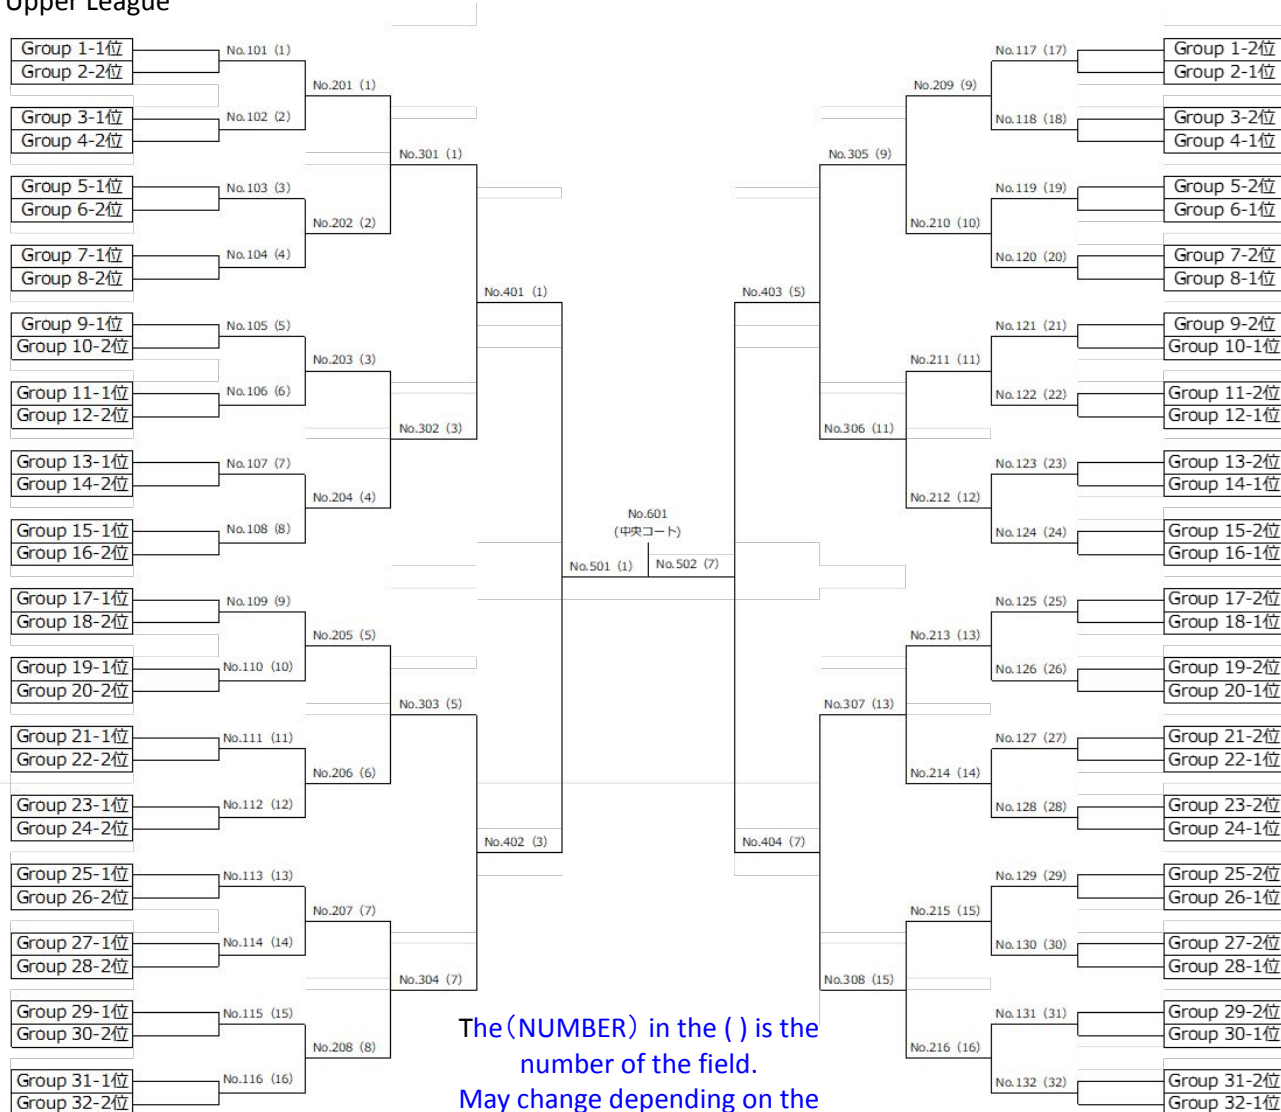

Upper League

The (NUMBER) in the ( ) is the number of the field.
May change depending on the situation.